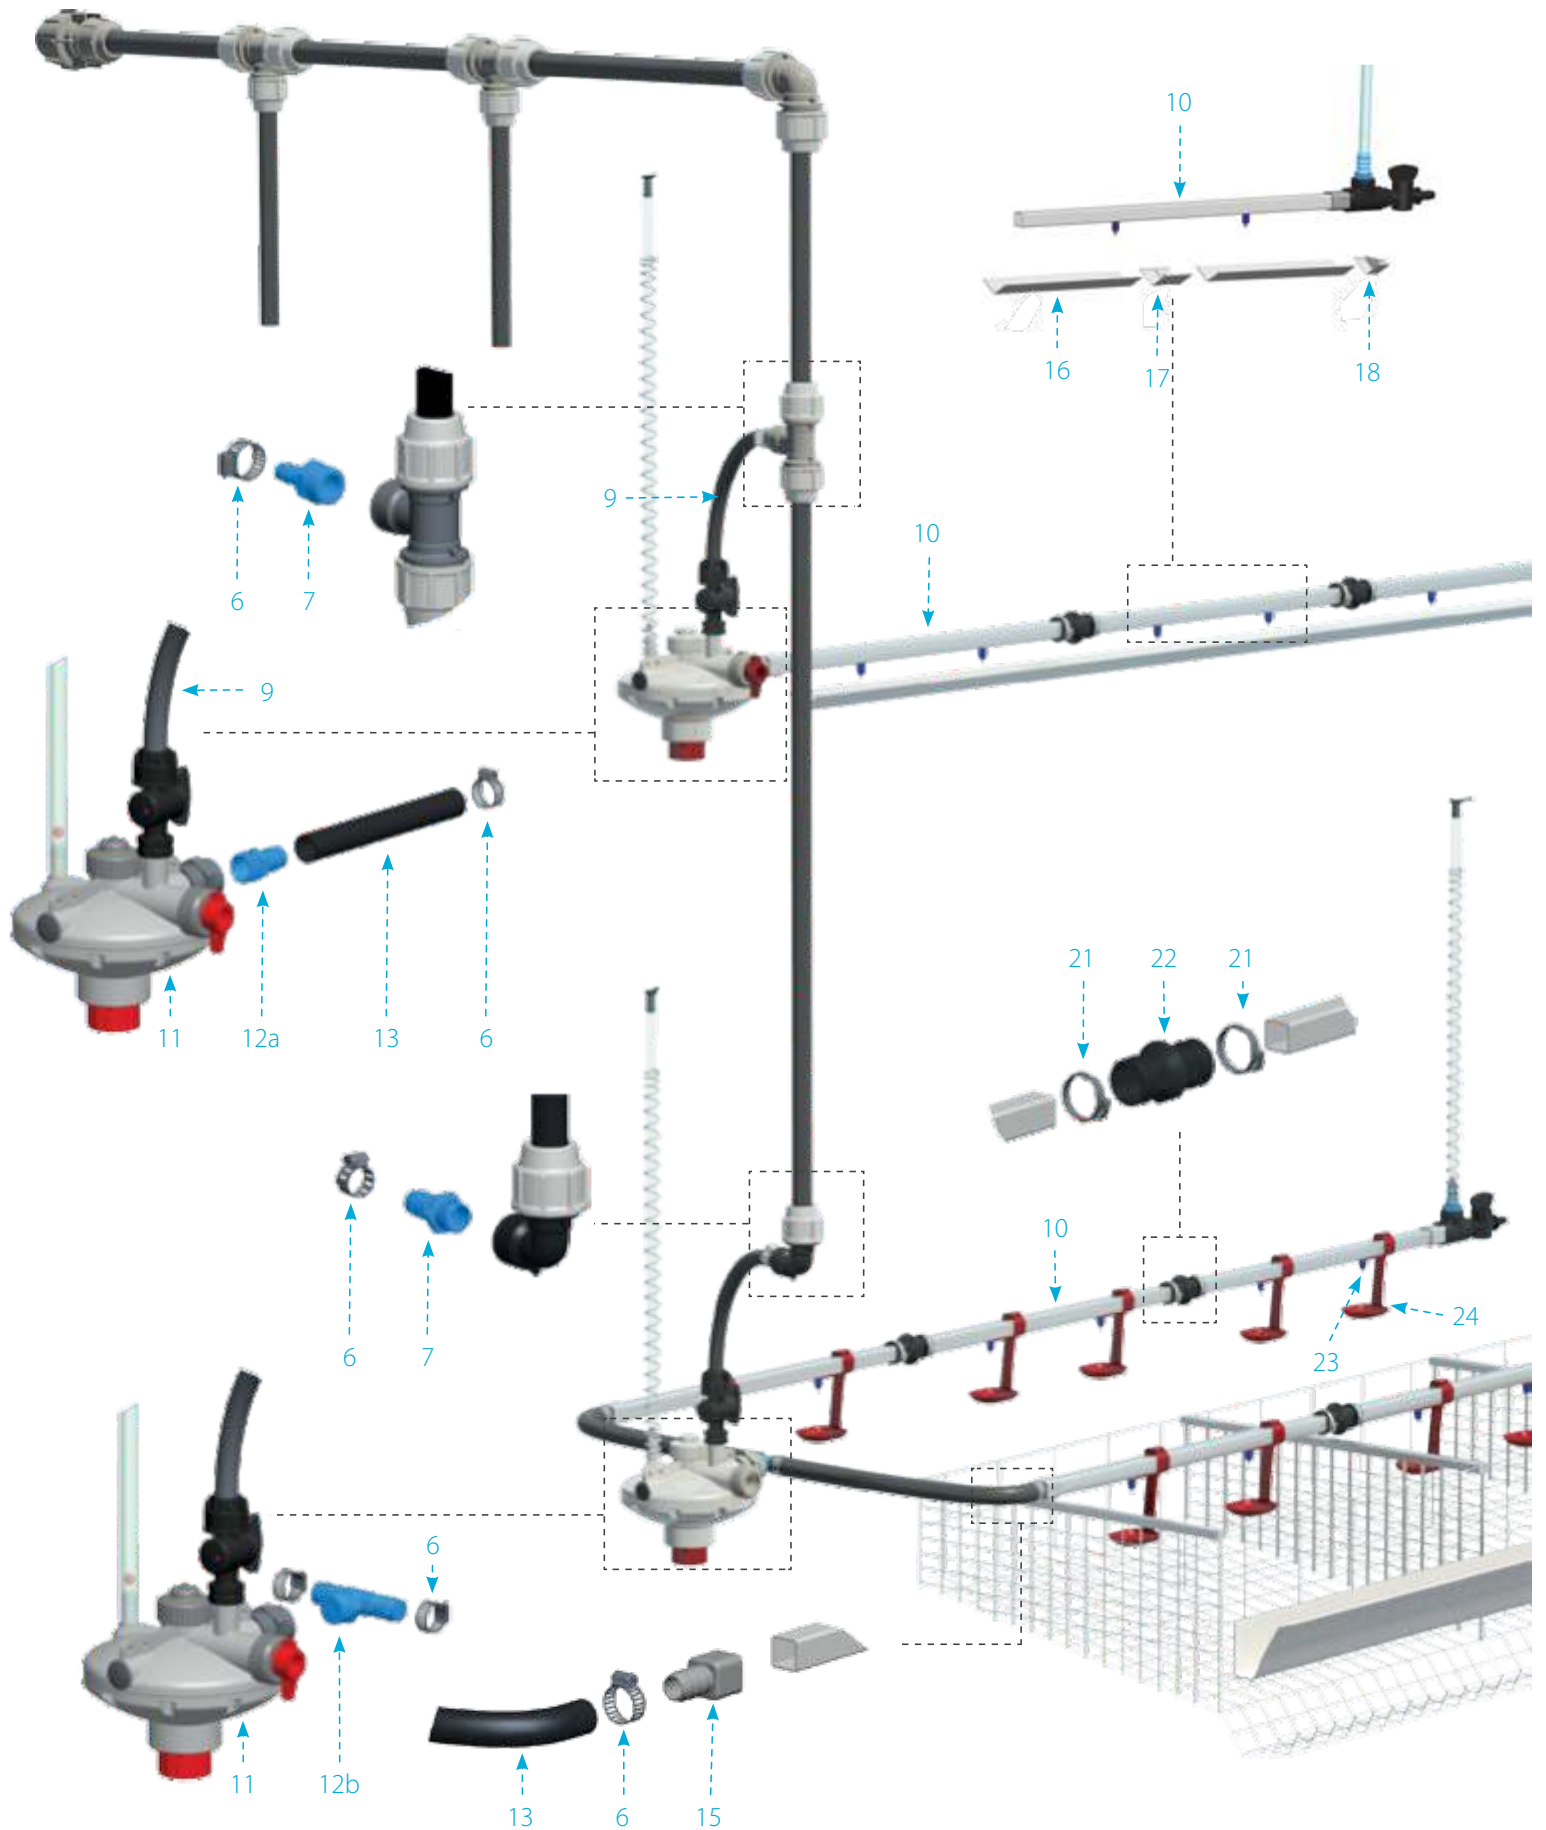

Sistema de "Nipples" para jaulas

Índice

Part.	Núm. Cat.	Descripción
6	02209083	Abrazadera 14-27
7	02209133	Unión manguera macho 12mm-3/4"
9	02209085	Manguera flexible 1/2" (m)
10	02204XXX	Tubería cuadrada 22mm
11	02205744	Conjunto regulador para jaulas
12a	02209136	Unión manguera macho 19mm-3/4"
12b	02209135	"T" unión manguera macho 19mm-3/4"
13	02209077	Manguera 3/4"
15	02205413	Unión para pegar de tubo cuadrado 22 mm. a 3/4"
16	02204149	Canaleta en "V"
17	02205411	Unión canaleta en "V"
18	02205410	Final canaleta en "V"
19	02205649	Unión para pegar de tubo cuadrado 22 mm. a 3/4" roscada
20	02205743	Conjunto final para jaulas
21	02205645	Abrazadera metálica para unión cuadrada
22	02205652	Unión tubería cuadrada
23	02205XXX*	"Nipples" roscados*
24	02205260	Copita para "Nipples" en tubería cuadrada
25	02205663	Fijación soporte a la tubería cuadrada de 22mm.
26	02205015 /18/19	Soporte tubería cuadrada a la jaula

*02205362 Nipple roscado Gris Oscuro

*02205051 Nipple roscado Marrón

*02205360 Nipple roscado Azul Oscuro

*02205354 Nipple roscado Violeta