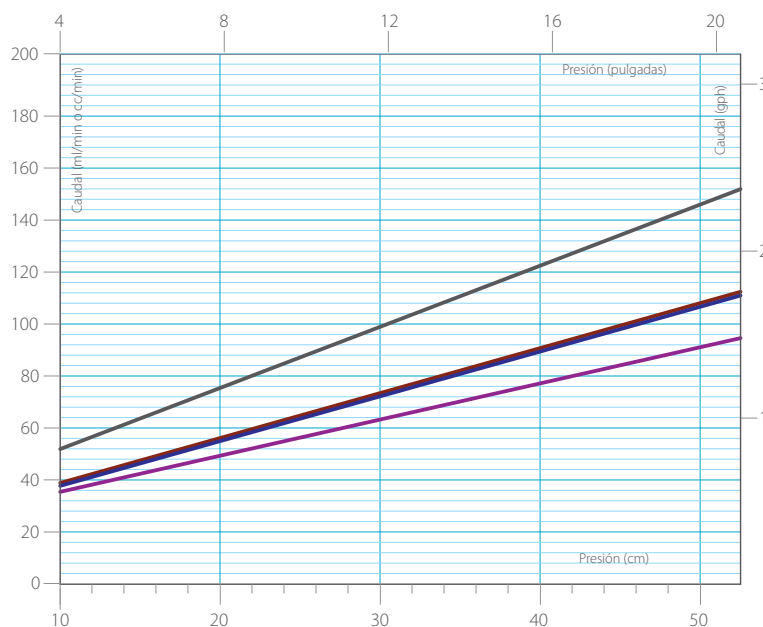

Caudal de los “Nipples”

Para mayores detalles técnicos de cada producto presentes en este catálogo acceder a la página www.plasson.com.mx

Alimentación

Agua

Climatización

Alojamiento

Av. Hércules 301, Nave 19, Polígono Empresarial
Santa Rosa Jáuregui, Querétaro C.P. 76220
Tels. +52 (442) 291-1304, +52 (442) 291-1298
clientes@plasmex.com
www.plasmex.com / www.plasson.com.mx